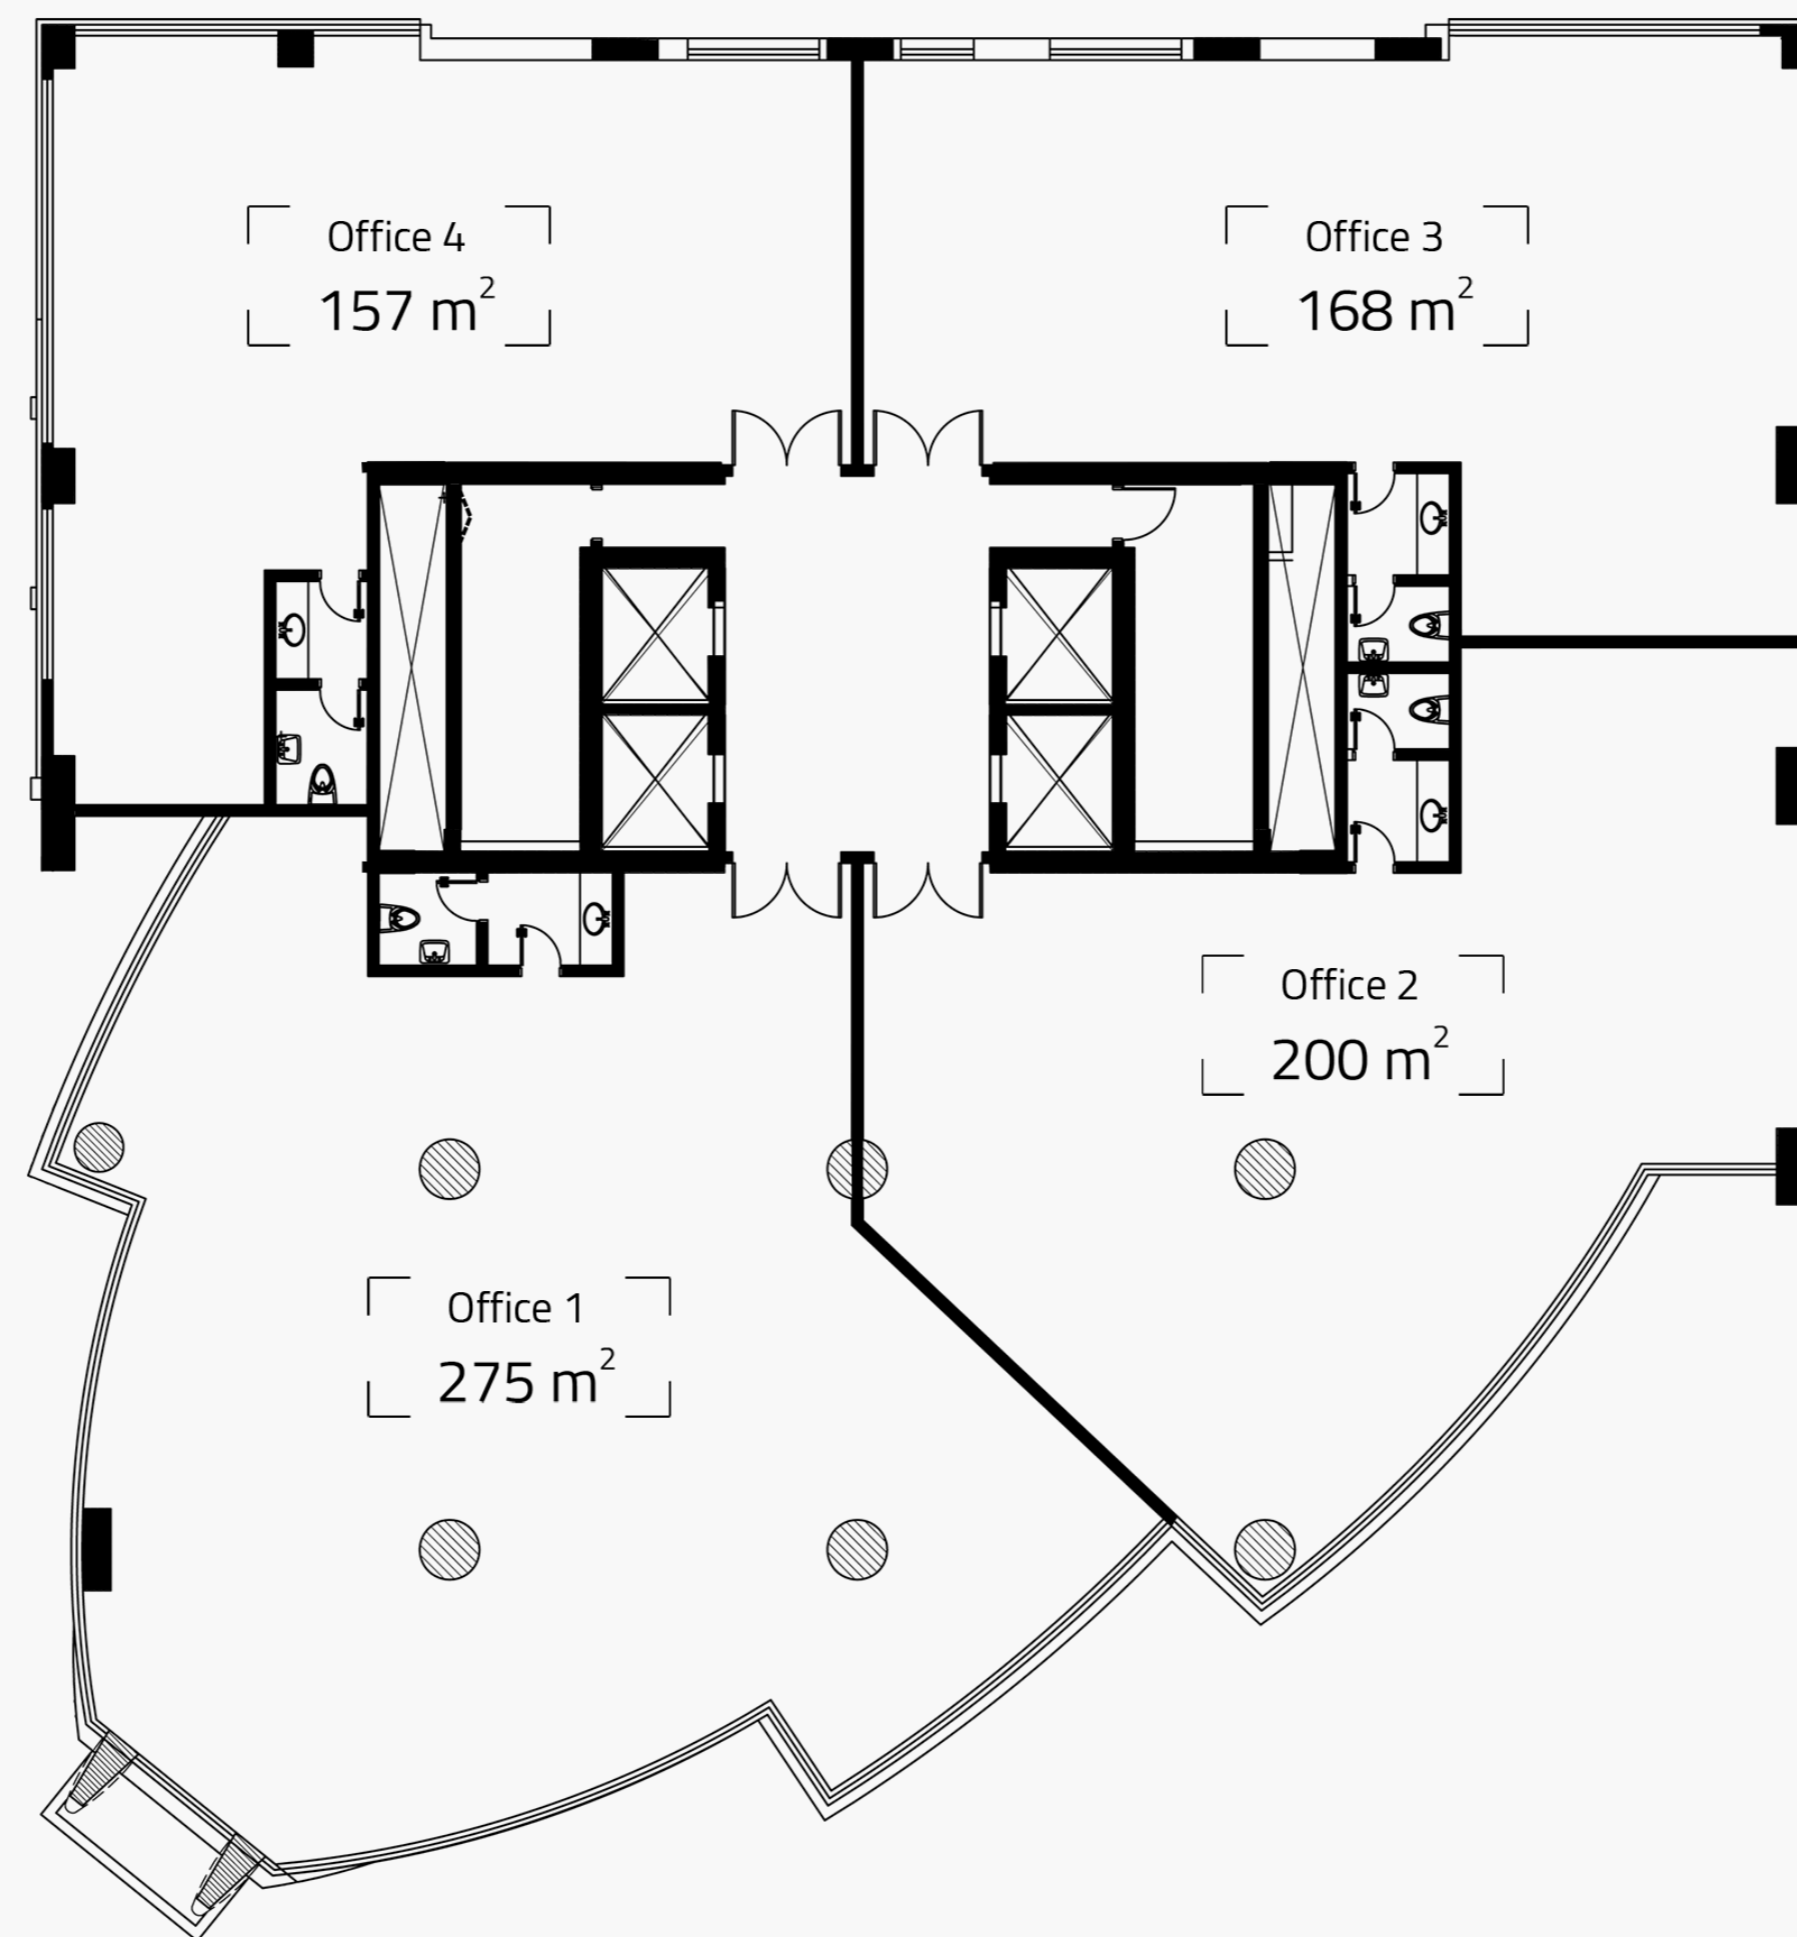

مخططات المكاتب Offices Layout